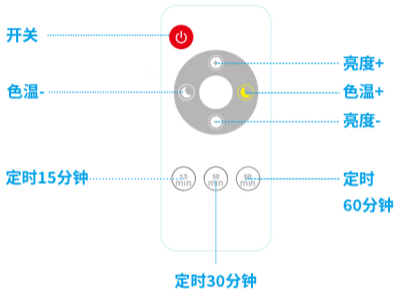

遥控按键说明

- *此灯具内的光源应由制造商或其服务代理商或有类似资格的人来更换。
- *本产品非玩具,请将本产品放置到儿童触及不到的地方使用。
- *请不要在高温、潮湿的环境下使用本产品
- *本产品严禁自行拆解。